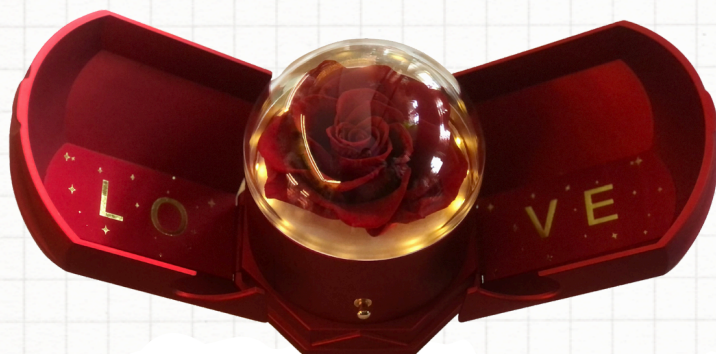

Campana media (base bianca) € 49,00

Campana grande (base legno) € 65,00

Valentine's Day

- MENÙ ROSE ETERNE -

CUORE con rosa eterna

€ 38,00

ORSO con rosa eterna

€ 48,00

CUPOLA con rosa eterna

€ 20,00

*SCRIGNO
con rosa
eterna*

€ 48,00

Valentine's Day

- MENÙ ACCESSORI -

aggiungi il tuo!

PALLONCINO gonfiato a elio € 8,00