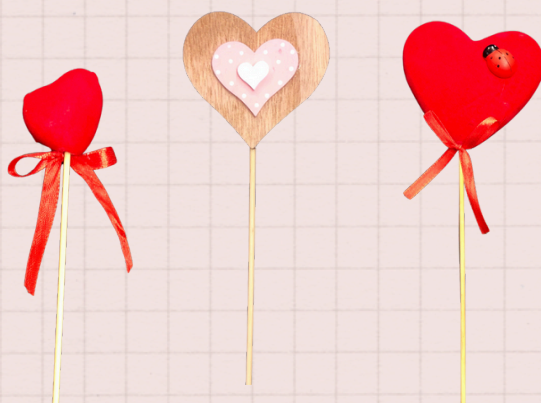

CUPOLA con rosa eterna

€ 20,00

*SCRIGNO
con rosa
eterna*

€ 48,00

Valentine's Day

- MENÙ ACCESSORI -

aggiungi il tuo!

PALLONCINO gonfiato a elio € 8,00

PICK Palloncino € 3,00

PICK cuore piccolo € 3,00
PICK cuore medio € 4,00
PICK cuore grande € 6,00

Valentine's Day

- LOVE BOX -

Scegli la combinazione che preferisci!

1. IL CONTENITORE (1 prodotto)

- Scatola Cuore
 - PICCOLA € 18,00
 - GRANDE € 25,00
- Scatola cartone
 - PICCOLA € 10,00
 - GRANDE € 20,00