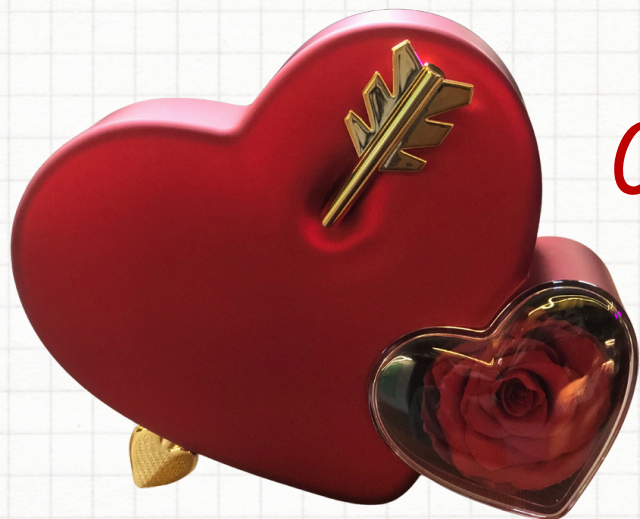

CUORE in vetro

Piccolo 8,5x7,5cm € 20,00

Medio 10x11cm € 35,00

CAPPELLIERE

Taglia S € 65,00

Taglia M € 85,00

Taglia L € 110,00

CAMPANE

Campana media (base bianca) € 49,00

Campana grande (base legno) € 65,00

Valentine's Day

- MENÙ ROSE ETERNE -

CUORE con rosa eterna

€ 38,00

ORSO con rosa eterna

€ 48,00