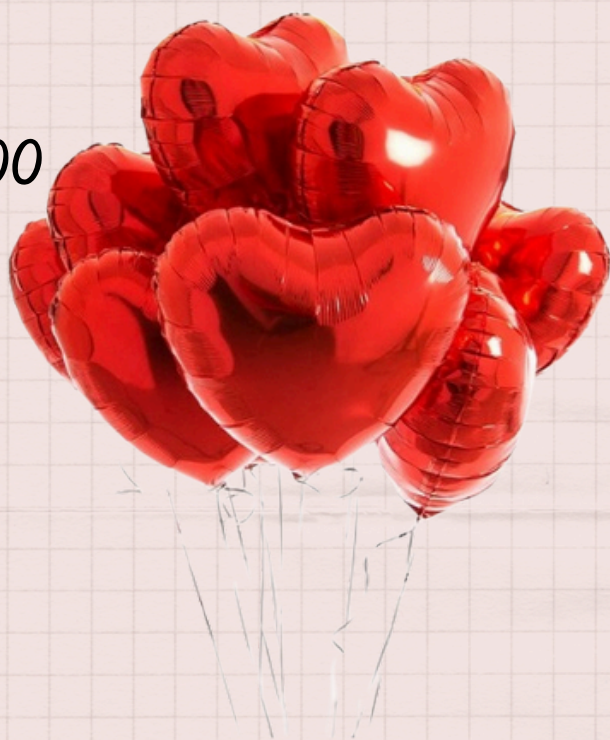

PICK Palloncino € 3,00

PICK cuore piccolo € 3,00
PICK cuore medio € 4,00
PICK cuore grande € 6,00

Valentine's Day

- LOVE BOX -

Scegli la combinazione che preferisci!

1. IL CONTENITORE (1 prodotto)

- Scatola Cuore
 - PICCOLA € 18,00
 - GRANDE € 25,00
- Scatola cartone
 - PICCOLA € 10,00
 - GRANDE € 20,00