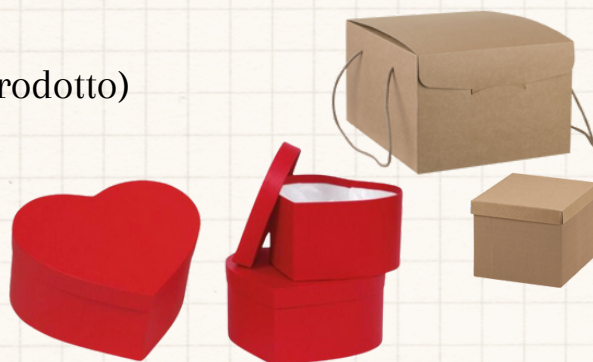

PICK Palloncino € 3,00

PICK cuore piccolo € 3,00
PICK cuore medio € 4,00
PICK cuore grande € 6,00

Valentine's Day

- LOVE BOX -

Scegli la combinazione che preferisci!

1. IL CONTENITORE (1 prodotto)

- Scatola Cuore
 - PICCOLA € 18,00
 - GRANDE € 25,00
- Scatola cartone
 - PICCOLA € 10,00
 - GRANDE € 20,00

2. IL FIORE (1 prodotto)

- Composizione
 - PICCOLA € 18,00
 - GRANDE € 45,00
- Piantina grassa
 - PICCOLA € 10,00
 - GRANDE € 30,00

3. GLI ACCESSORI (1 prodotto per la scatola piccola, prodotti illimitati per la scatola grande)